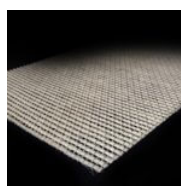

JUTA
Lineari