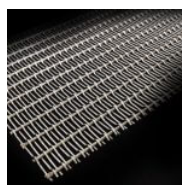

CRIMPY
Armata