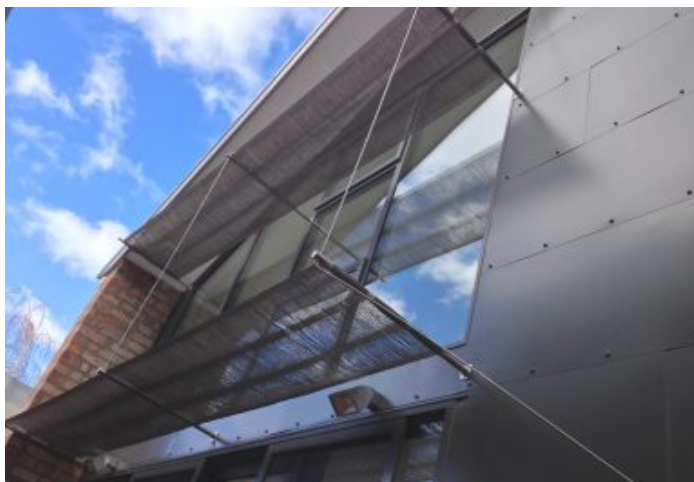

Facciate
**Church green boutique
apartments**

MetalDesign

Dove la storia, il futuro e la sostenibilità si incontrano. Questa sensazionale trasformazione e incorporazione di una chiesa del 1882 è stata ideata dal famoso e pluri-premiato studio NOWarchitecture.
L'edificio ha migliorato il suo carattere originario attraverso un design innovativo utilizzando la tela metallica Elegance.
Questa rete metallica, grazie alla sua capacità di adattamento, superficie chiusa e grande resistenza all'attacco degli agenti atmosferici, è stata usata come schermo solare e balaustra per tutti gli appartamenti.
Grazie al suo design unico e innovativo, utilizzando solo il meglio tra i prodotti strutturali e gli arredi, con particolare attenzione alla sostenibilità ambientale, questo complesso è uno dei più apprezzati della zona.