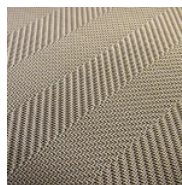

SPIGA BRONZE
Spigate