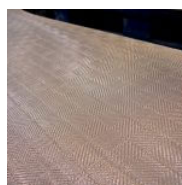

Per il suo cliente Girard Perregaux, Giordano Allestimenti realizza uno stand espositivo a dir poco originale, utilizzando la tela metallica Diamante Bronze per rivestire una delle pareti della sala riunioni. Con estrema semplicità l'allestitore è riuscito ad applicare la tela ad un telaio rettangolare, andando poi ad applicarvi dei quadri, come si farebbe su un comune muro. La composizione della tela fa in modo che la luce che la colpisce la faccia brillare, illuminando ancora di più l'ambiente che delimita.

LUOGO

Svizzera

PRODOTTO USATO

DIAMANTE BRONZE
Spigate