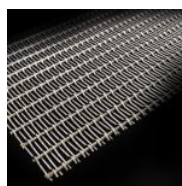

PRODOTTO USATO

CRIMPY
Armata