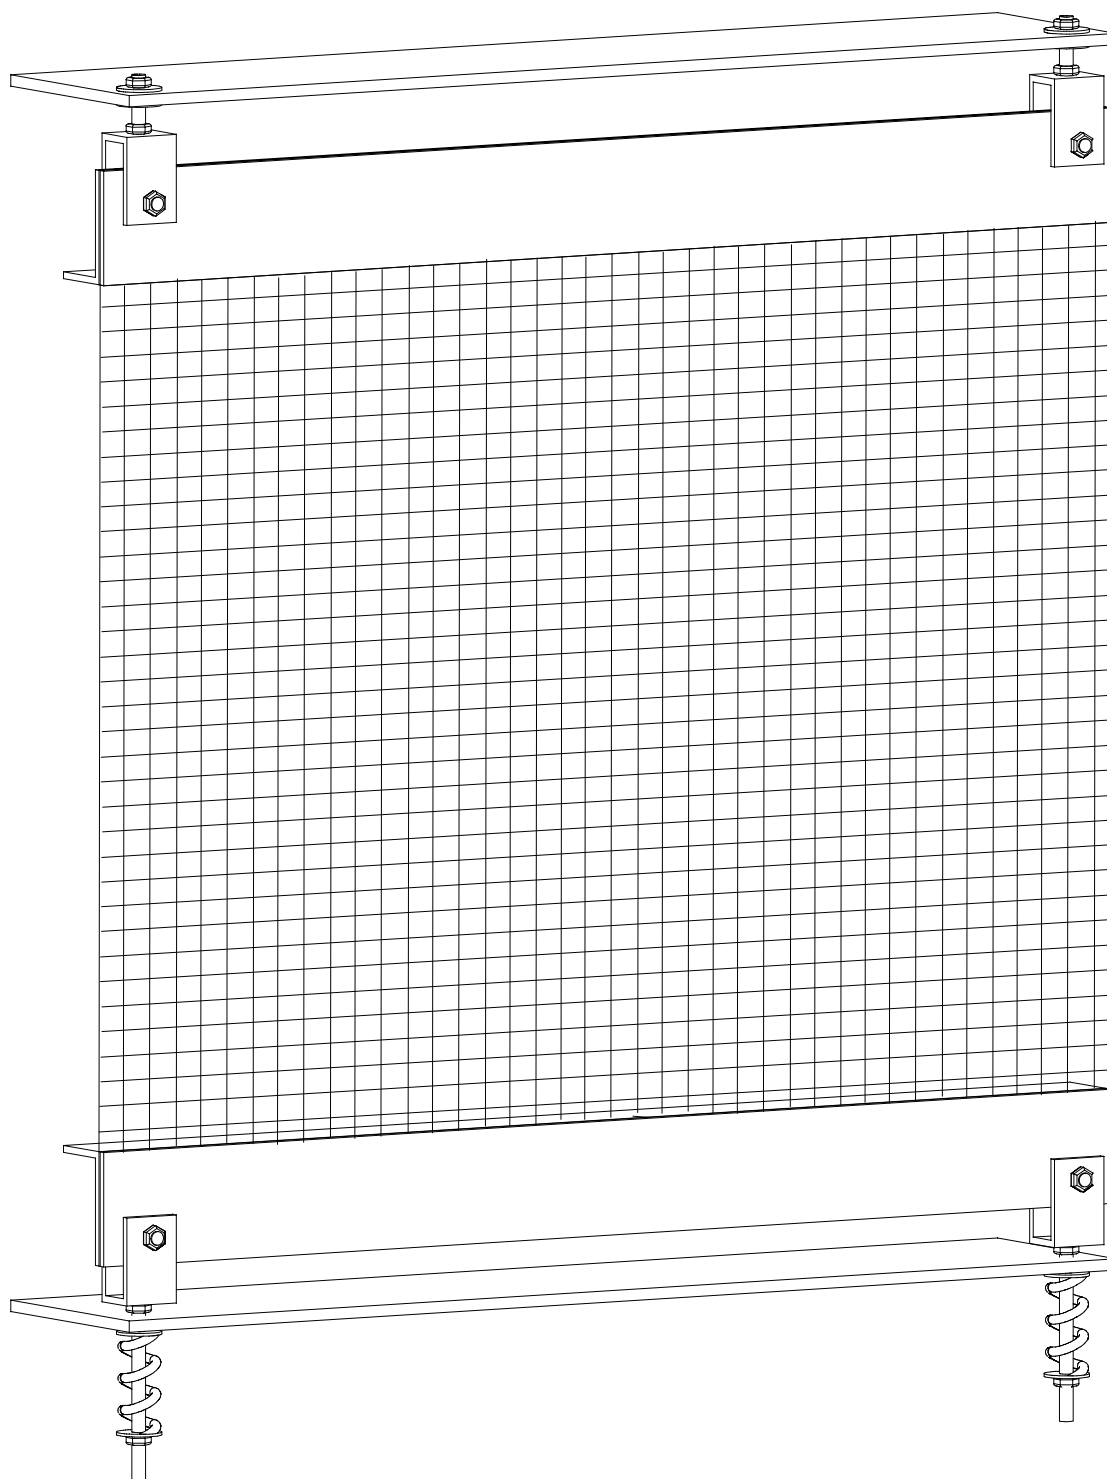

Sistema di fissaggio applicabile a:
Fixing system suitable for:

Cangiante | Elegance | Nemo | R&R 14X1 | R&R 25X4 | River | Spiga | Tex 3x3

Sistema di fissaggio applicabile a:
Fixing system suitable for:

Elegance | River

Sistema di fissaggio applicabile a:
Fixing system suitable for:

Cangiante | Elegance | Nemo | River | Spiga | Tex 3x3