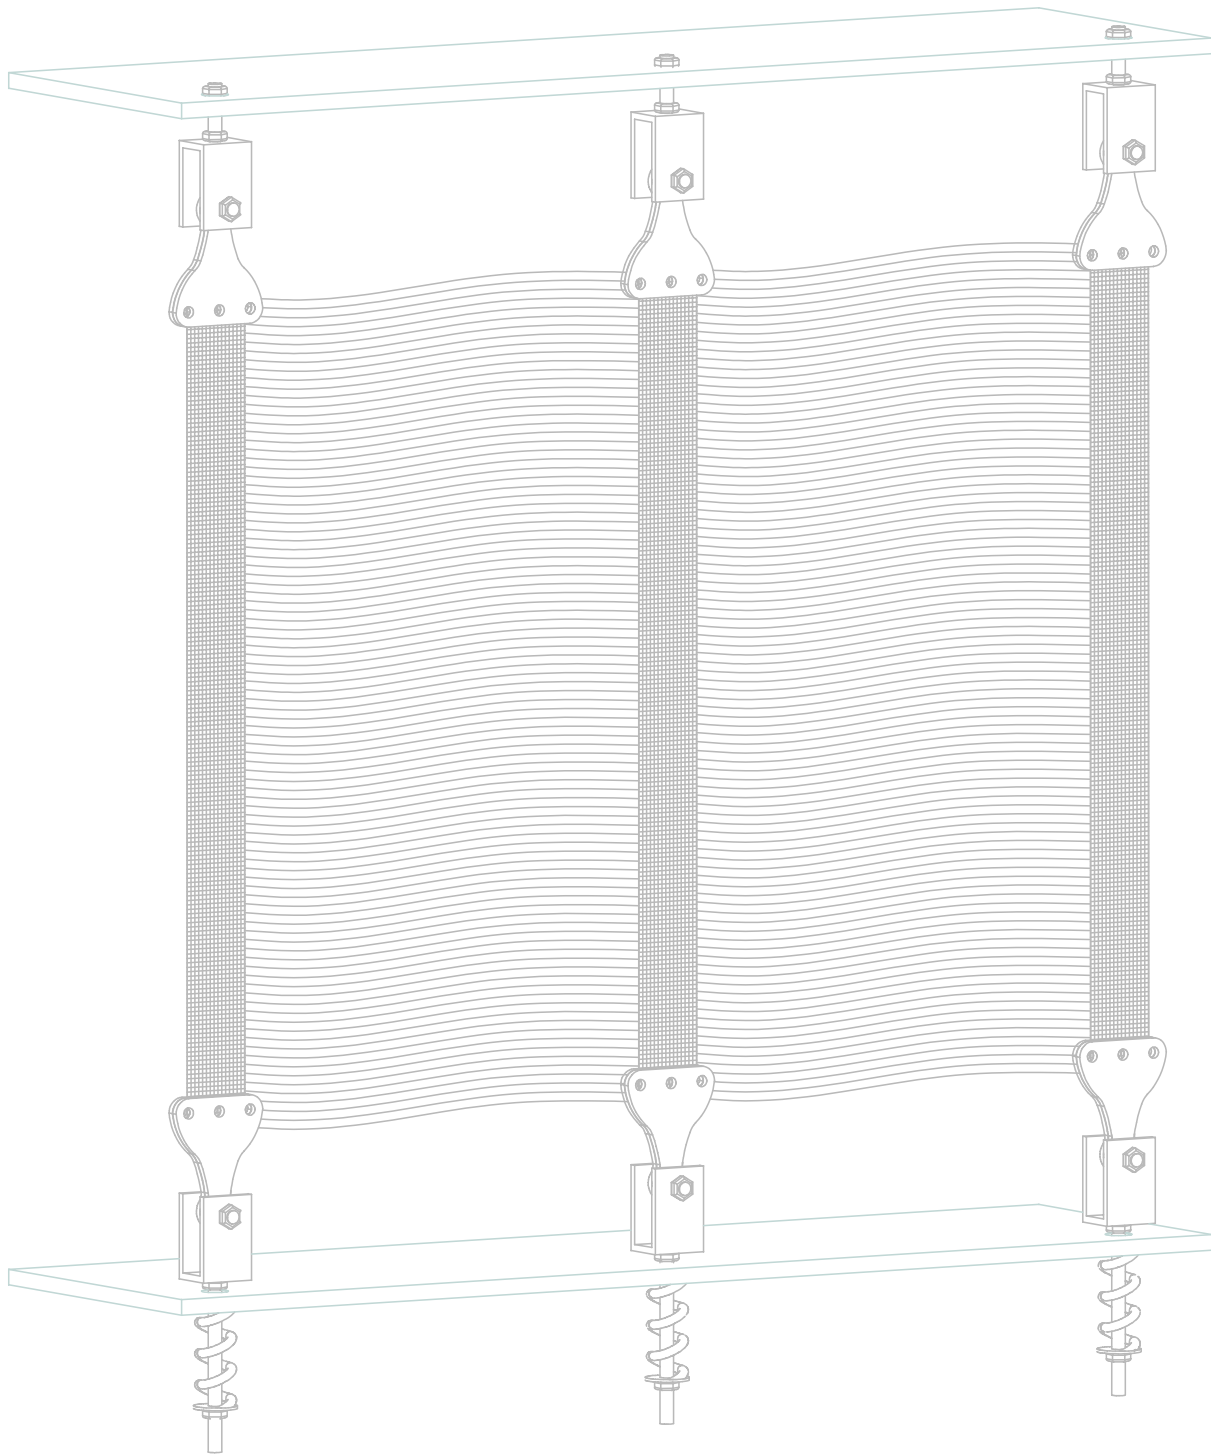

Sistema di fissaggio applicabile a:
Fixing system suitable for:

Cangiante | Elegance | Nemo | R&R 14X1 | R&R 25X4 | River | Spiga | Tex 3x3

Sistema di fissaggio applicabile a:
Fixing system suitable for:

Elegance | River

Sistema di fissaggio applicabile a:
Fixing system suitable for:

Cangiante | Elegance | Nemo | River | Spiga | Tex 3x3