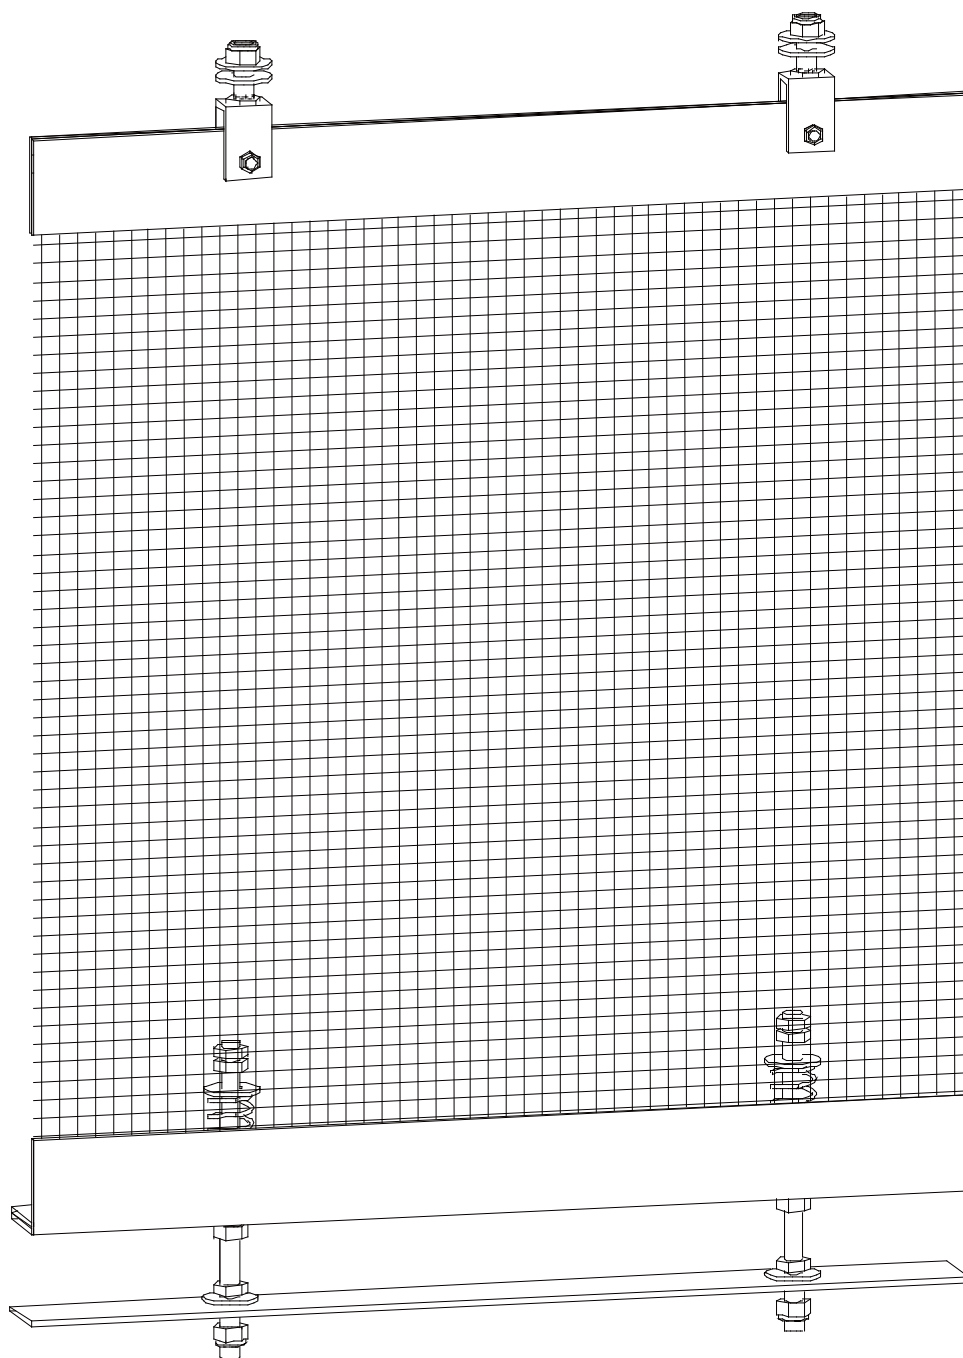

Sistema di fissaggio applicabile a:
Fixing system suitable for:

Cangiante | Flexy TR | Nemo | R&R 14X1 | 25X4 | Tex 3x3

Sistema di fissaggio applicabile a:
Fixing system suitable for:

Cangiante | **Nemo** | **R&R 14X1** | **R&R 25X4** | **Spiga** | **Tex 3x3**

Sistema di fissaggio applicabile a:
Fixing system suitable for:

Cangiante | Elegance | Nemo | R&R 14X1 | R&R 25X4 | River | Spiga | Tex 3x3