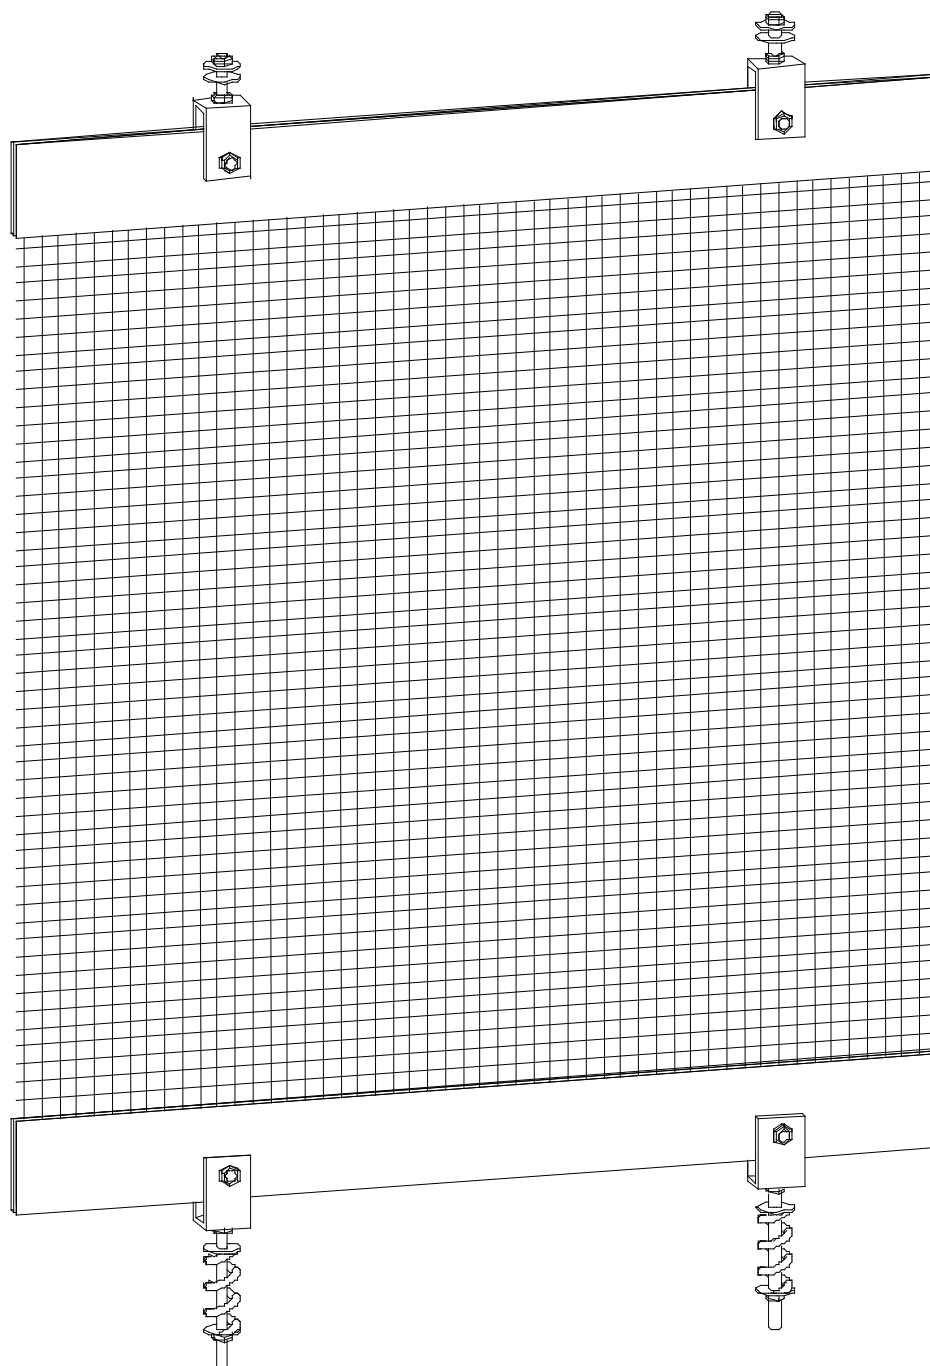

Sistema di fissaggio applicabile a:
Fixing system suitable for:

Cangiante | Flexy TR | Nemo | R&R 14X1 | 25X4 | Tex 3x3

Sistema di fissaggio applicabile a:
Fixing system suitable for:

Cangiante | **Nemo** | **R&R 14X1** | **R&R 25X4** | **Spiga** | **Tex 3x3**

Sistema di fissaggio applicabile a:
Fixing system suitable for:

Cangiante | Elegance | Nemo | R&R 14X1 | R&R 25X4 | River | Spiga | Tex 3x3