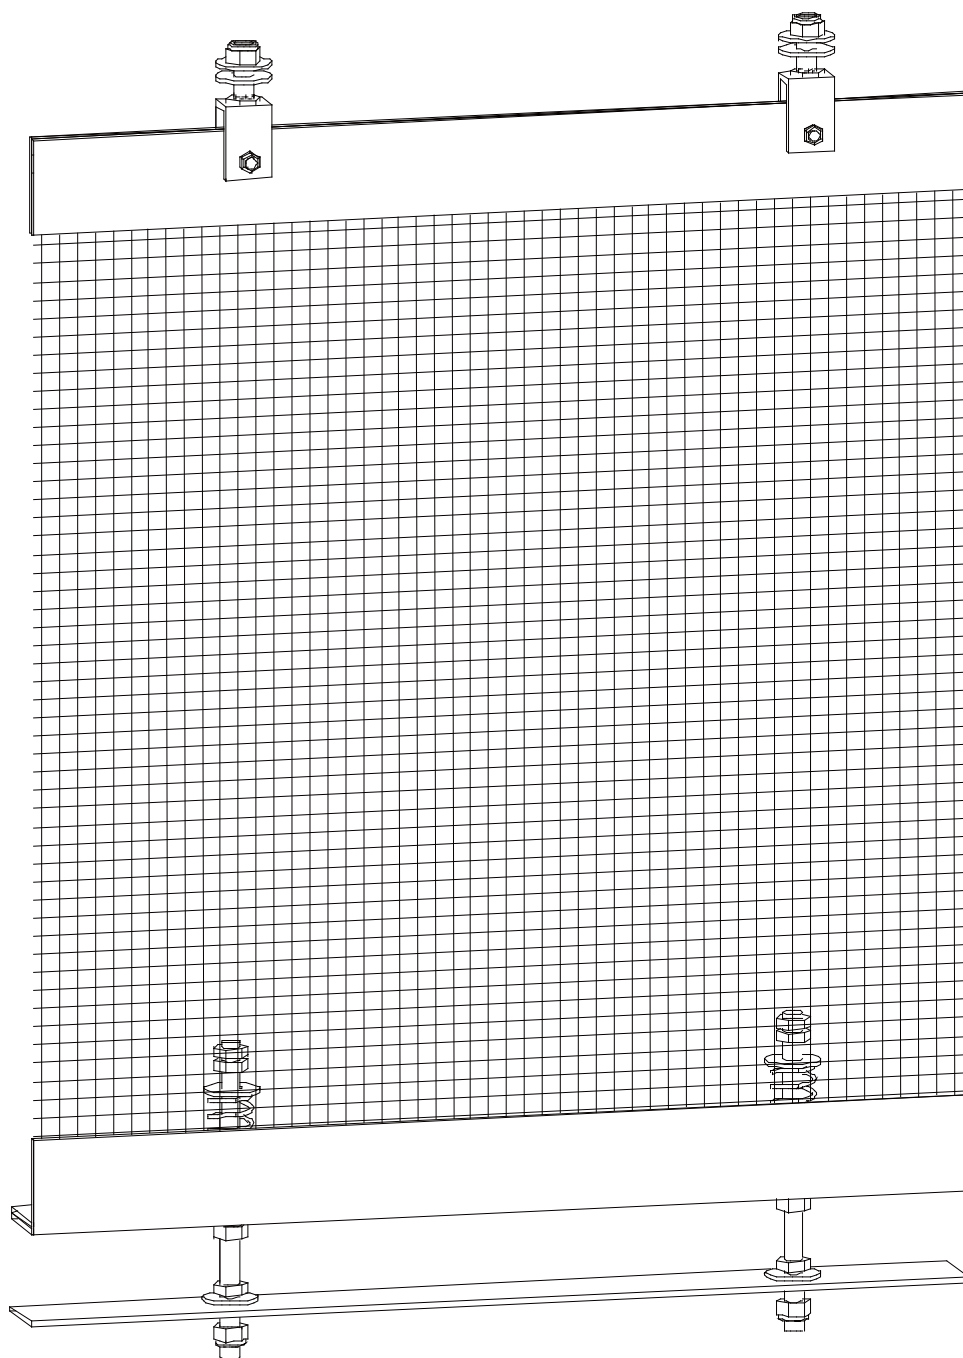

**Sistema di fissaggio applicabile a:**  
Fixing system suitable for:

**Cangiante | Flexy TR | Nemo | R&R 14X1 | 25X4 | Tex 3x3**

**Sistema di fissaggio applicabile a:**  
Fixing system suitable for:

**Cangiante** | **Nemo** | **R&R 14X1** | **R&R 25X4** | **Spiga** | **Tex 3x3**

**Sistema di fissaggio applicabile a:**  
Fixing system suitable for:

Cangiante | Elegance | Nemo | R&R 14X1 | R&R 25X4 | River | Spiga | Tex 3x3

**Sistema di fissaggio applicabile a:**  
Fixing system suitable for: