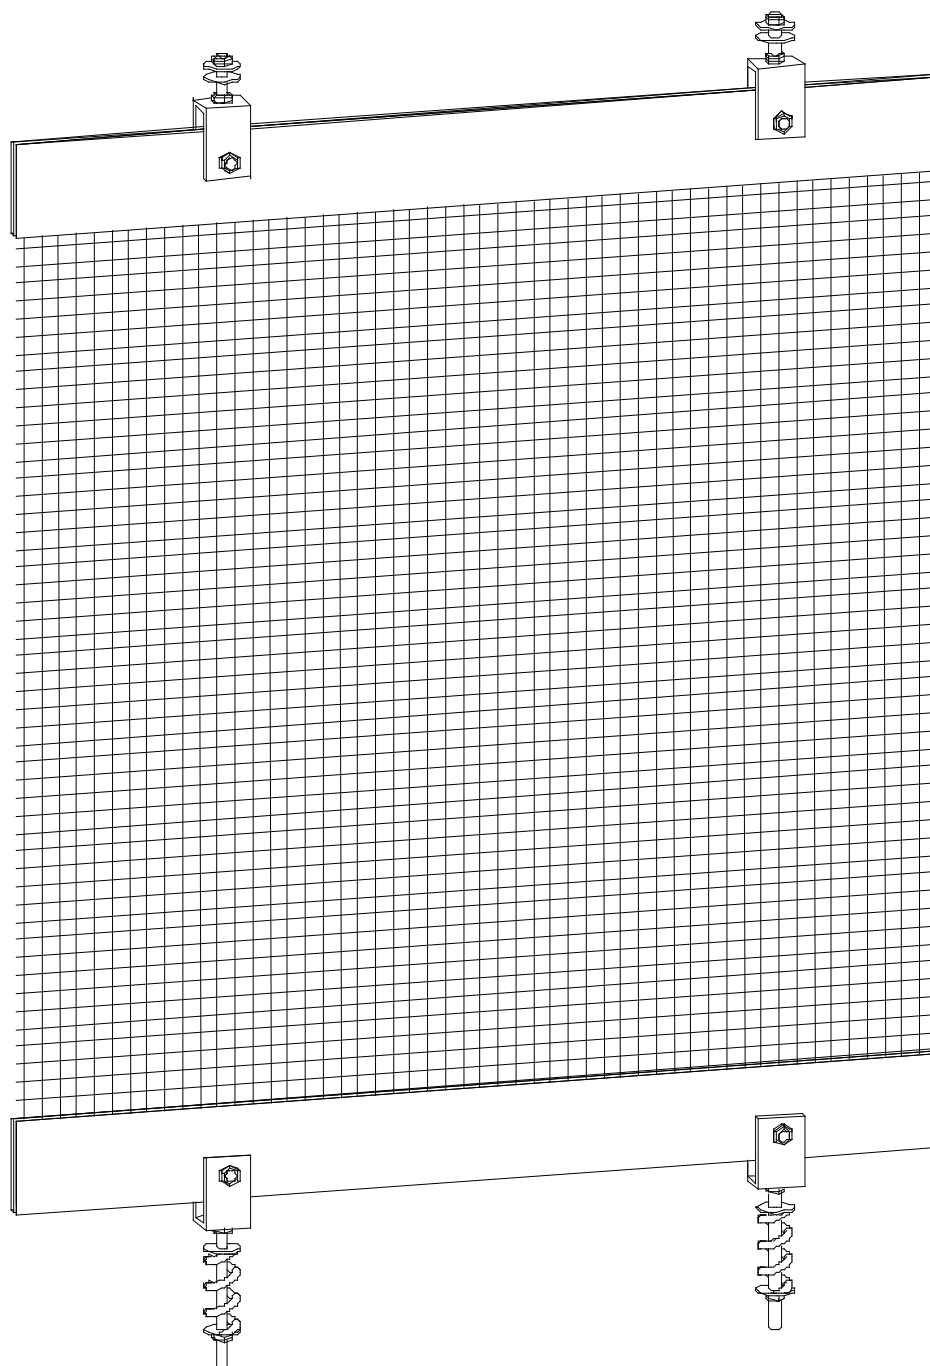

**Sistema di fissaggio applicabile a:**  
Fixing system suitable for:

**Cangiante | Flexy TR | Nemo | R&R 14X1 | 25X4 | Tex 3x3**

**Sistema di fissaggio applicabile a:**  
Fixing system suitable for:

**Cangiante** | **Nemo** | **R&R 14X1** | **R&R 25X4** | **Spiga** | **Tex 3x3**

**Sistema di fissaggio applicabile a:**  
Fixing system suitable for:

Cangiante | Elegance | Nemo | R&R 14X1 | R&R 25X4 | River | Spiga | Tex 3x3

**Sistema di fissaggio applicabile a:**  
Fixing system suitable for: