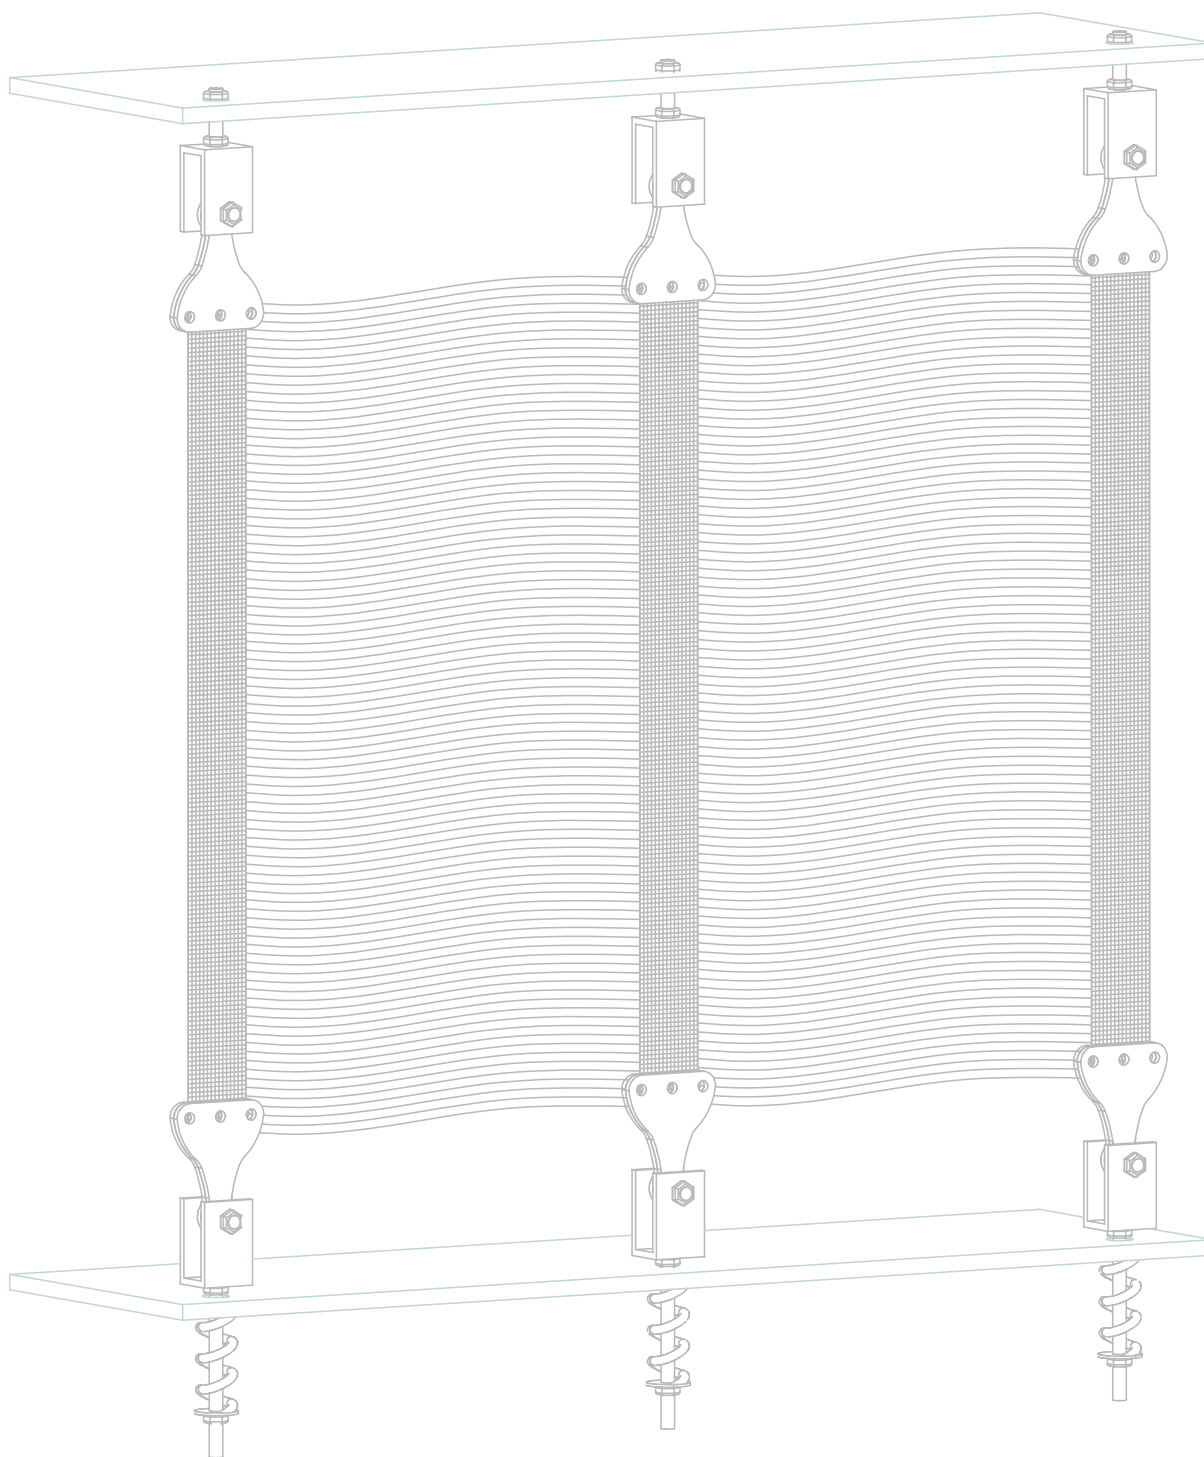

Sistema di fissaggio applicabile a:
Fixing system suitable for:

Cangiante | Elegance | Nemo | R&R 14X1 | R&R 25X4 | River | Spiga | Tex 3x3

Sistema di fissaggio applicabile a:
Fixing system suitable for:

Elegance | River

Sistema di fissaggio applicabile a:
Fixing system suitable for:

Cangiante | Elegance | Nemo | River | Spiga | Tex 3x3