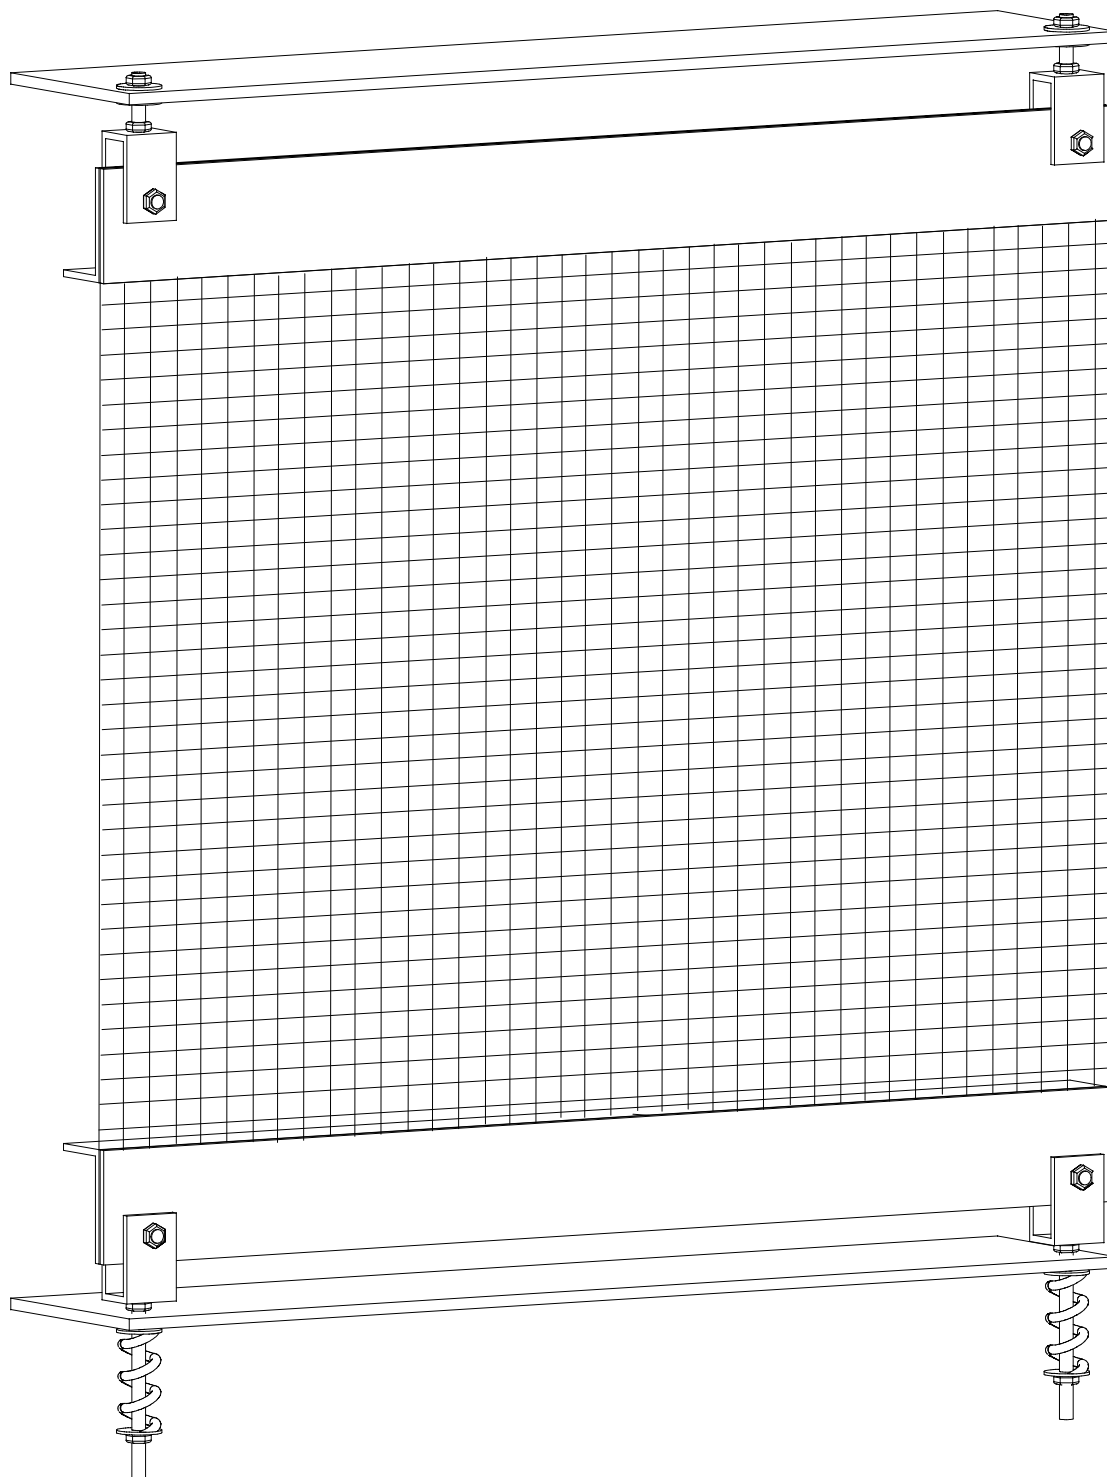

Sistema di fissaggio applicabile a:
Fixing system suitable for:

Cangiante | Elegance | Nemo | R&R 14X1 | R&R 25X4 | River | Spiga | Tex 3x3

Sistema di fissaggio applicabile a:
Fixing system suitable for:

Elegance | River

Sistema di fissaggio applicabile a:
Fixing system suitable for:

Cangiante | Elegance | Nemo | River | Spiga | Tex 3x3