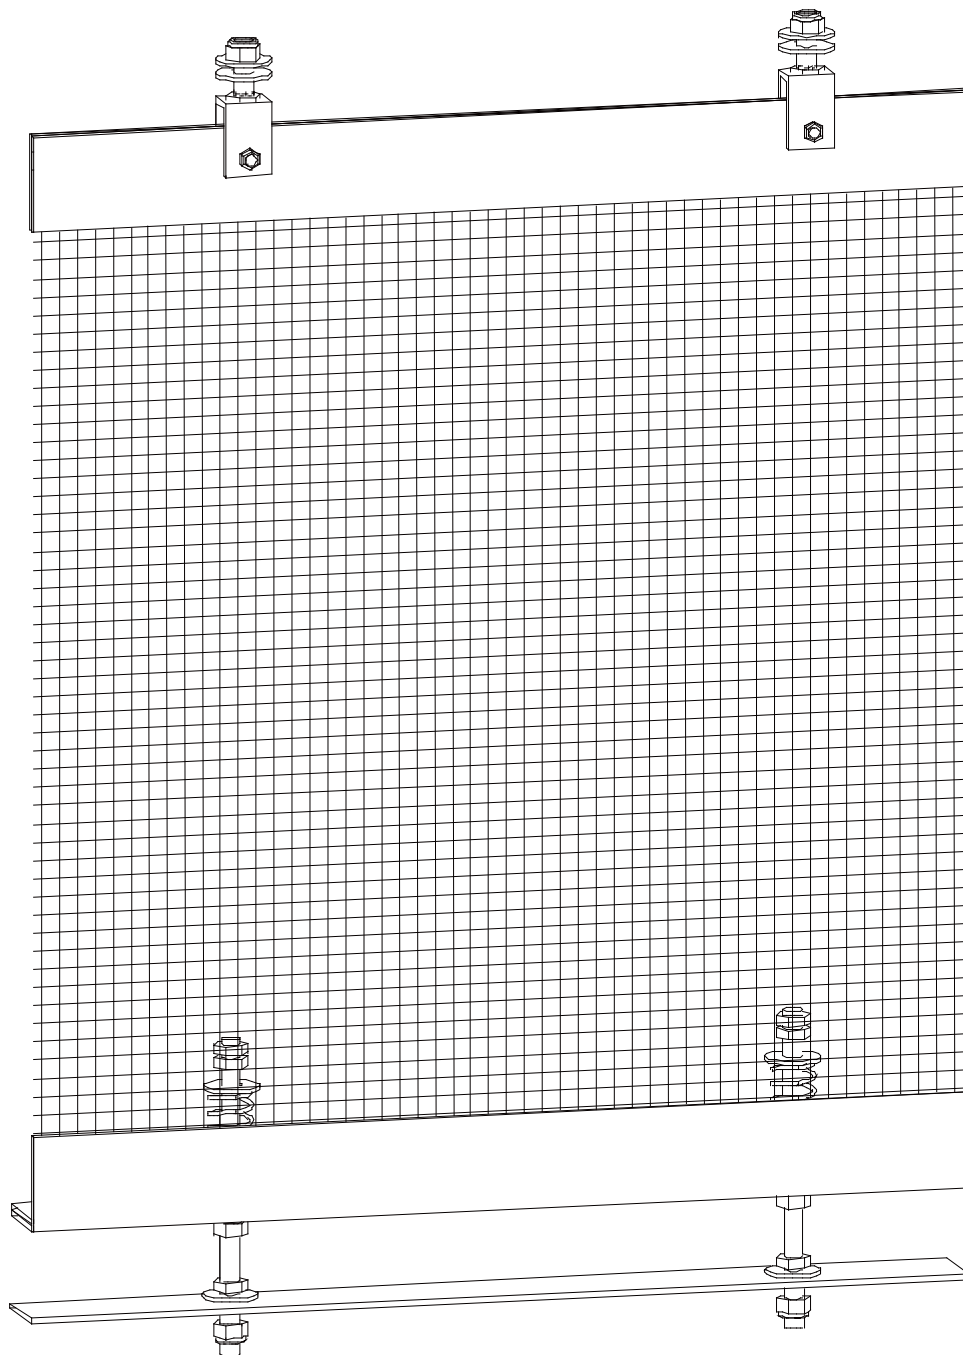

Sistema di fissaggio applicabile a:
Fixing system suitable for:

Crimpy | **Spiga**

Sistema di fissaggio applicabile a:
Fixing system suitable for:

Cangiante | Crimpy | Nemo | R&R 14X1 | R&R 25X4 | Spiga | Tex 3x3

Sistema di fissaggio applicabile a:

Fixing system suitable for:

**Cangiante | Crimpy | Elegance | Nemo | R&R 14X1 | R&R 25X4
River | Spiga | Tex 3x3**

Sistema di fissaggio applicabile a:
Fixing system suitable for: