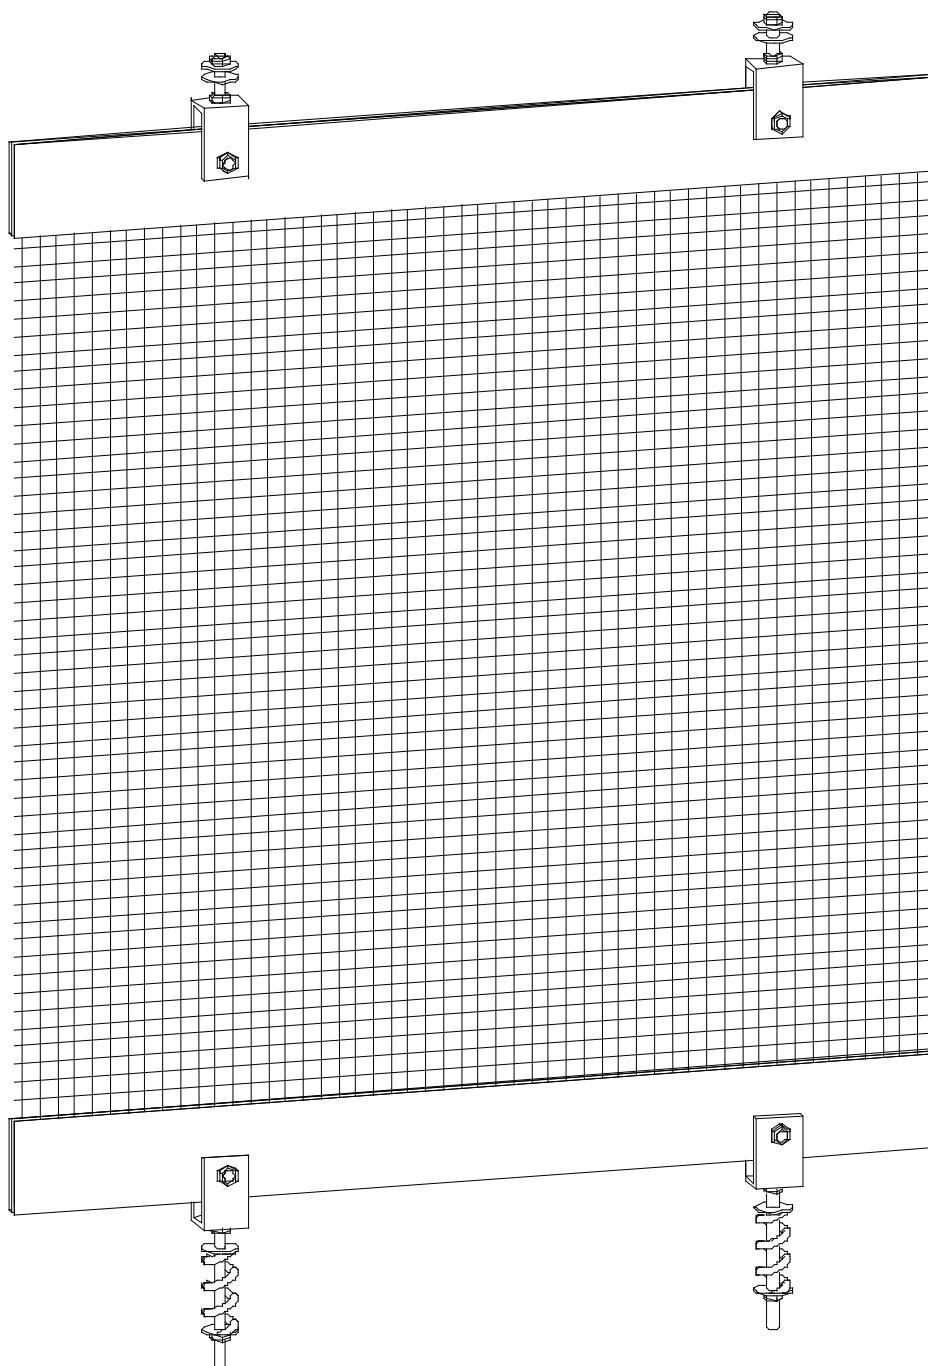

Sistema di fissaggio applicabile a:
Fixing system suitable for:

Spiga

Sistema di fissaggio applicabile a:

Fixing system suitable for:

Cangiante | Dune Oro | Juta | Liner | Mini River A304 | Mini River BR
Punta Diamante AL | Punta Diamante BR | Spiga

Sistema di fissaggio applicabile a:
Fixing system suitable for:

Cangiante | **Nemo** | **R&R 14X1** | **R&R 25X4** | **Spiga** | **Tex 3x3**

Sistema di fissaggio applicabile a:

Fixing system suitable for:

Cangiante | Elegance | Nemo | R&R 14X1 | R&R 25X4 | River | Spiga | Tex 3x3

Sistema di fissaggio applicabile a:
Fixing system suitable for:

Cangiante | Elegance | Nemo | River | Spiga | Tex 3x3