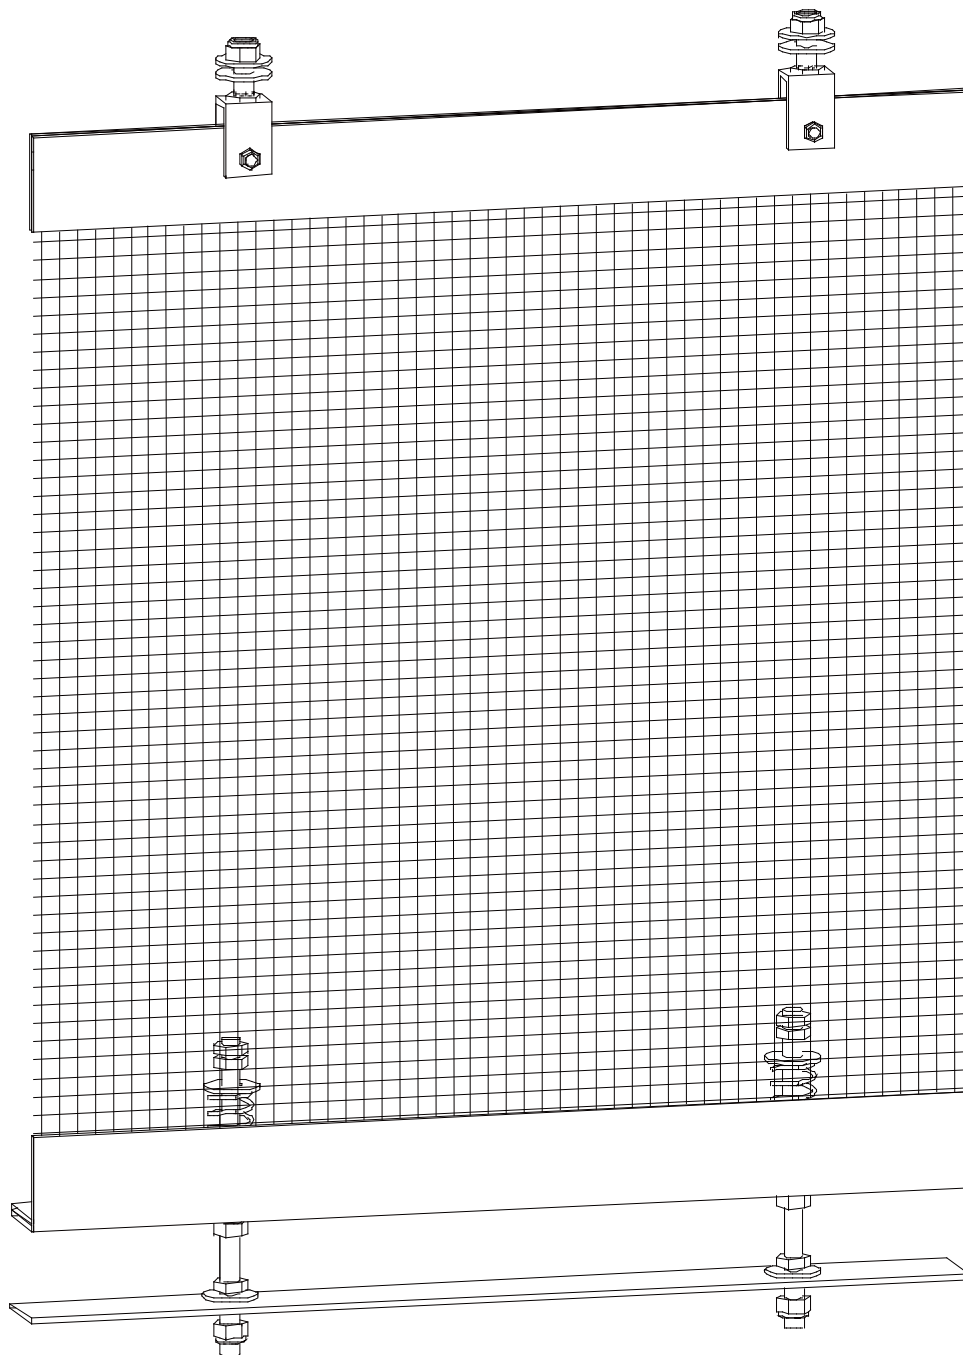

**Cangiante | Flexy TR | Nemo | R&R 14X1 | 25X4 | Tex 3x3**

**Sistema di fissaggio applicabile a:**  
Fixing system suitable for:

**Cangiante** | **Nemo** | **R&R 14X1** | **R&R 25X4** | **Spiga** | **Tex 3x3**