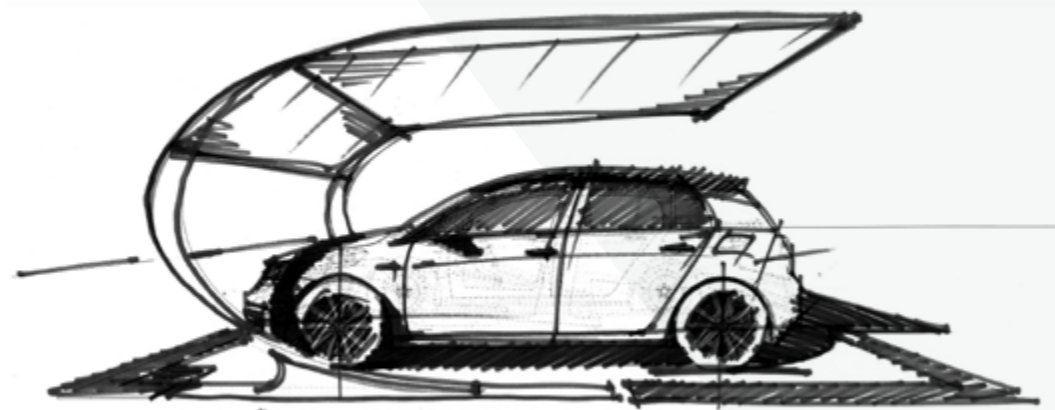

C-PARK

TTM ROSSI

MetalDesign
Soluzioni per architettura e interni

Designed by
architettura
design
www.ttmrossi.it

C-PARK TTM ROSSI

ANTIGRANDINE

ANTI - HAIL

L'utilizzo di un "tessuto" metallico ad alta resistenza garantisce una sicura protezione dalla grandine e dalla neve.

The use of an high-strenght metal "fabric" guarantees a safe protection from hail and snow.

OMBREGGIANTE

SHADING SYSTEM

La tecnologia utilizzata consente una protezione ai raggi solari variabile dal 30 all'80 % secondo la tipologia di tela metallica utilizzata.

The implemented technology allows a protection against solar rays ranging from 30 to 80% depending on the wire mesh used.

MODULABILE

MODULAR

Il prodotto consente la totale modularità adattandosi perfettamente ad ogni situazione soddisfacendo ogni tipo di esigenza.

Thanks to its design, the product doesn't need foundation structures, and it can be moved and placed on any kind of surfaces.

TELE METALLICHE ROSSI, UNA STORIA CHE DURA DAL 1959

La filosofia di TTM Rossi si basa su due pilastri: serietà e innovazione