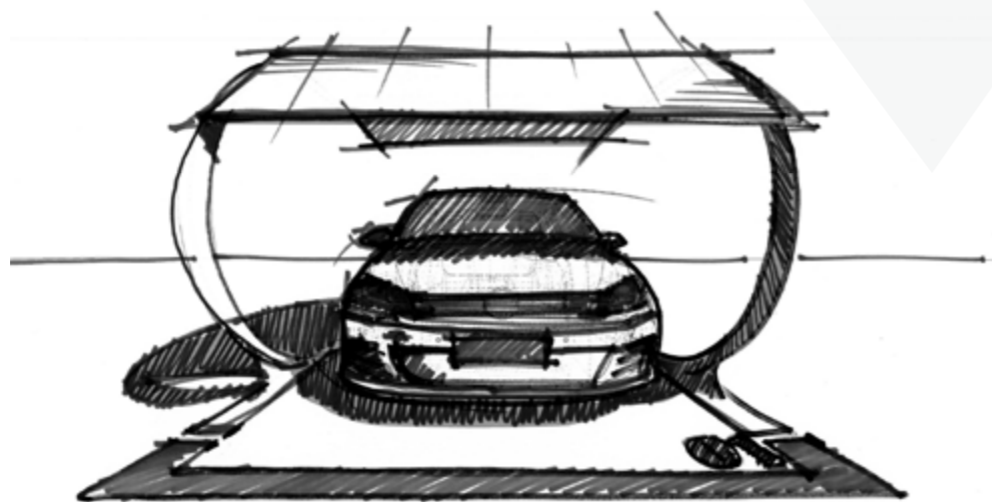

C-PARK

TTM ROSSI

MetalDesign
Soluzioni per architettura e interni

Designed by
architettura
design
www.ttmrossi.it

C-PARK TTM ROSSI

ANTIGRANDINE

ANTI - HAIL

L'utilizzo di un "tessuto" metallico ad alta resistenza garantisce una sicura protezione dalla grandine e dalla neve.

The use of an high-strenght metal "fabric" guarantees a safe protection from hail and snow.

OMBREGGIANTE

SHADING SYSTEM

La tecnologia utilizzata consente una protezione ai raggi solari variabile dal 30 all'80 % secondo la tipologia di tela metallica utilizzata.

The implemented technology allows a protection against solar rays ranging from 30 to 80% depending on the wire mesh used.

MODULABILE

MODULAR

Il prodotto consente la totale modularità adattandosi perfettamente ad ogni situazione soddisfacendo ogni tipo di esigenza.