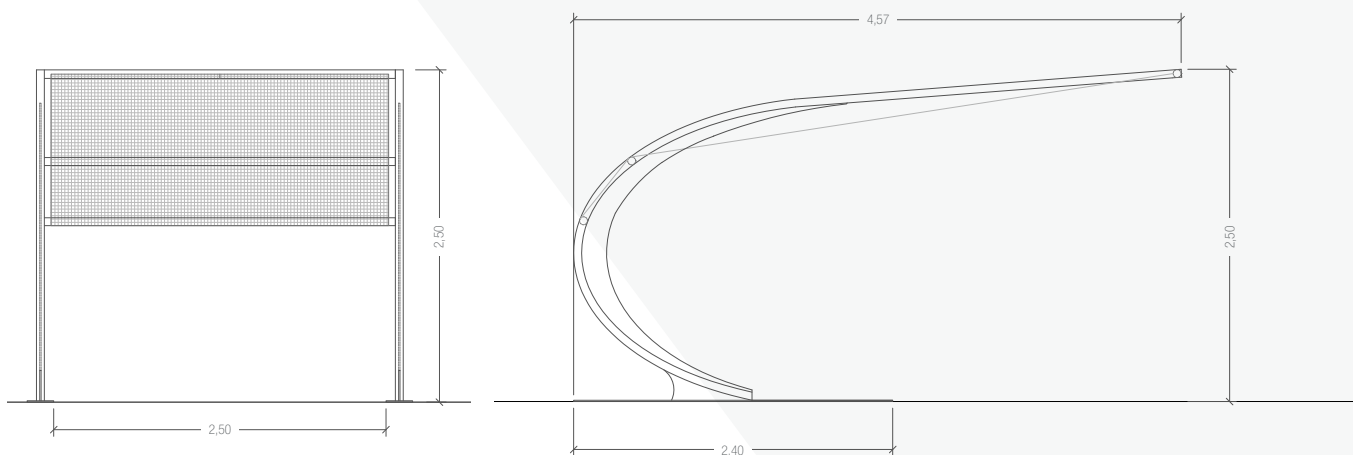

TELE METALLICHE ROSSI, UNA STORIA CHE DURA DAL 1959

La filosofia di TTM Rossi si basa su due pilastri: serietà e innovazione

TTM Rossi con il suo continuo successo sul mercato italiano ed estero, ha dimostrato di essere un partner sicuro che offre tessuti metallici altamente creativi nati da lavorazioni artigianali unite alle tecnologie più avanzate e innovative.

La ricerca continua di perfezionamento e di diversificazione dell'offerta, sono le basi di una crescita costante, che permette oggi a TTM Rossi di essere scelta e confermata come azienda di riferimento nel settore delle tele metalliche.

TTM Rossi è in grado oggi di offrire una nuova linea di prodotti rivolta al settore dell'auto, dalle coperture con tessuto metallico antigraffio a magazzini indipendenti per stoccaggio gomme secondo normative vigenti.

Un servizio di consulenza professionale vi seguirà nella scelta del prodotto più idoneo secondo le vostre esigenze.

TTM ROSSI, A NAME STAMPED ACROSS THE PAGES OF HISTORY SINCE 1959

TTM Rossi philosophy is based on two key points: seriousness and innovation TTM Rossi, with its continuous success on the Italian and foreign market, has proved to be a sure partner that offers highly creative metal mesh born from craftsmanship combined with the most advanced and innovative technologies.

The continuous search for refinement and diversification of the offer are the basis of constant growth, which today allows TTM Rossi to be chosen and confirmed as a leading company in the wire mesh field.

TTM Rossi is now able to offer a new line of products aimed to the car sector, from anti-hail metal mesh covers to independent warehouses for tire storage according to current regulations.