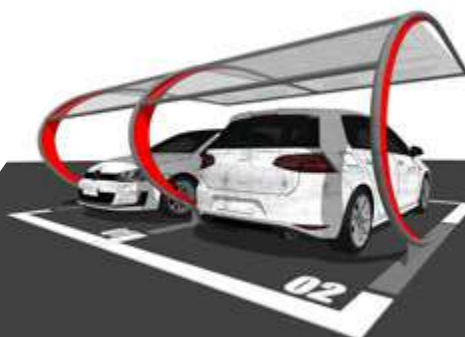

TTM ROSSI, A NAME STAMPED ACROSS THE PAGES OF HISTORY SINCE 1959

TTM Rossi philosophy is based on two key points: seriousness and innovation TTM Rossi, with its continuous success on the Italian and foreign market, has proved to be a sure partner that offers highly creative metal mesh born from craftsmanship combined with the most advanced and innovative technologies.

The continuous search for refinement and diversification of the offer are the basis of constant growth, which today allows TTM Rossi to be chosen and confirmed as a leading company in the wire mesh field.

TTM Rossi is now able to offer a new line of products aimed to the car sector, from anti-hail metal mesh covers to independent warehouses for tire storage according to current regulations.

A professional consultancy service will follow you in choosing the most suitable product according to your needs.