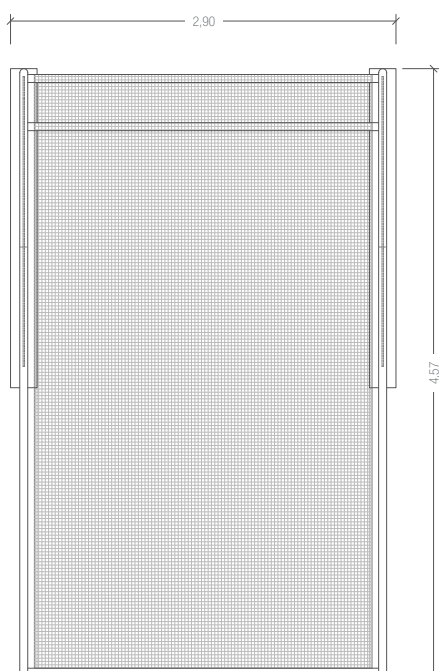

TELE METALLICHE ROSSI, UNA STORIA CHE DURA DAL 1959

La filosofia di TTM Rossi si basa su due pilastri: serietà e innovazione

TTM Rossi con il suo continuo successo sul mercato italiano ed estero, ha dimostrato di essere un partner sicuro che offre tessuti metallici altamente creativi nati da lavorazioni artigianali unite alle tecnologie più avanzate e innovative.

La ricerca continua di perfezionamento e di diversificazione dell'offerta, sono le basi di una crescita costante, che permette oggi a TTM Rossi di essere scelta e confermata come azienda di riferimento nel settore delle tele metalliche.

TTM Rossi è in grado oggi di offrire una nuova linea di prodotti rivolta al settore dell'auto, dalle coperture con tessuto metallico antigraffio a magazzini indipendenti per stoccaggio gomme secondo normative vigenti.

Un servizio di consulenza professionale vi seguirà nella scelta del prodotto più idoneo secondo le vostre esigenze.

TTM ROSSI, A NAME STAMPED ACROSS THE PAGES OF HISTORY SINCE 1959

TTM Rossi philosophy is based on two key points: seriousness and innovation TTM Rossi, with its continuous success on the Italian and foreign market, has proved to be a sure partner that offers highly creative metal mesh born from craftsmanship combined with the most advanced and innovative technologies.

The continuous search for refinement and diversification of the offer are the basis of constant growth, which today allows TTM Rossi to be chosen and confirmed as a leading company in the wire mesh field.

TTM Rossi is now able to offer a new line of products aimed to the car sector, from anti-hail metal mesh covers to independent warehouses for tire storage according to current regulations.