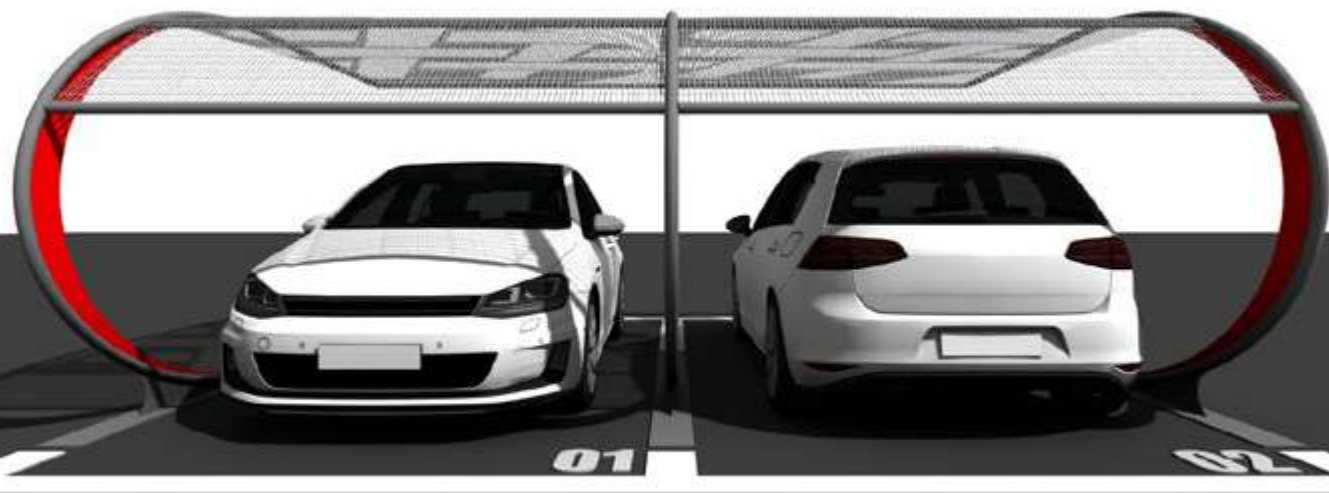

Designed by
architettura
design
www.ttmrossi.it

C-PARK TTM ROSSI

ANTIGRANDINE

ANTI - HAIL

L'utilizzo di un "tessuto" metallico ad alta resistenza garantisce una sicura protezione dalla grandine e dalla neve.

The use of an high-strenght metal "fabric" guarantees a safe protection from hail and snow.

OMBREGGIANTE

SHADING SYSTEM

La tecnologia utilizzata consente una protezione ai raggi solari variabile dal 30 all'80 % secondo la tipologia di tela metallica utilizzata.

The implemented technology allows a protection against solar rays ranging from 30 to 80% depending on the wire mesh used.

MODULABILE

MODULAR

Il prodotto consente la totale modularità adattandosi perfettamente ad ogni situazione soddisfacendo ogni tipo di esigenza.

The product allows total modularity fitting perfectly to any kind of situation and satisfying every need.

PERSONALIZZABILE

CUSTOMIZABLE

È possibile la completa personalizzazione in termini di colori e brand marketing rendendo l'oggetto unico e perfettamente allineato alle esigenze del settore retail.

Complete customization in terms of colors and brand marketing is possible, making the object unique and perfectly aligned with the needs of the retail sector.

NO FONDAZIONI

NO FOUNDATION STRUCTURES

Grazie al suo design, il prodotto non necessita di alcuna fondazione, rendendo il manufatto facilmente riposizionabile ed utilizzabile su qualunque superficie.

Thanks to its design, the product doesn't need foundation structures, and it can be moved and placed on any kind of surfaces.