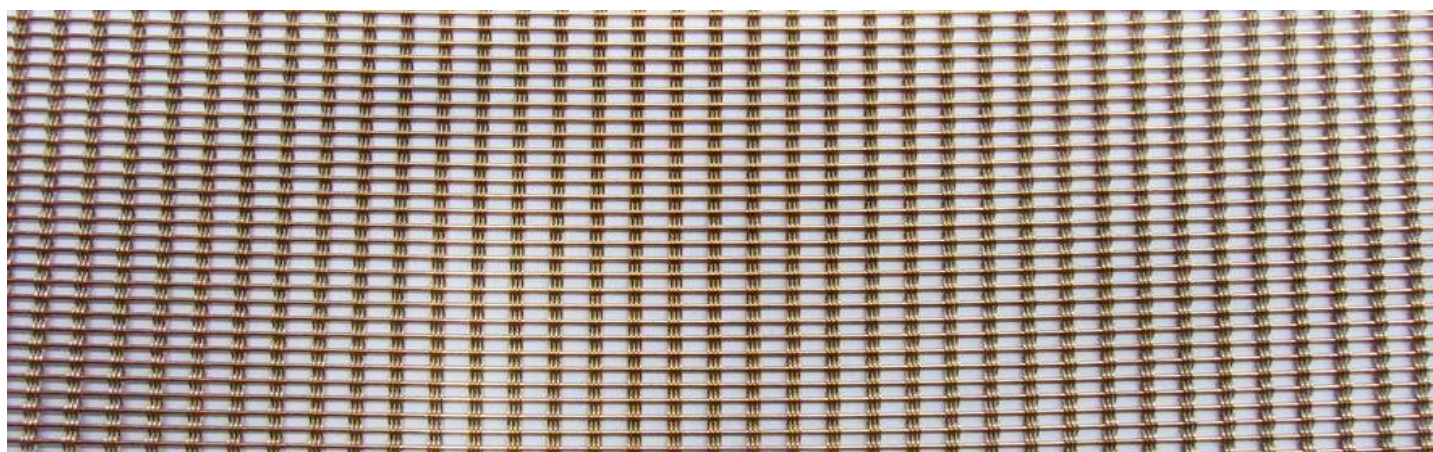

TECHNICAL DATA

DATI TECNICI

<i>Thickness</i>	Spessore	0,80 mm ca
<i>Open surface</i>	Superficie aperta	49% ca
<i>Weight (Kg/m2)</i>	Peso (Kg/m2)	0,90 ca
<i>Standard Width</i>	Larghezza standard	1.500 mm
<i>Maximum Width</i>	Larghezza massima	2.500 mm

MATERIAL

Bronze

All our fabrics, weaved entirely with metallic wires without surface finish, are incombustible (Class A1), according to the Decision 96/603/CE of the European Commission. For this class of materials it is not requested a Certificate.

MATERIALE

Bronzo

Tutti i nostri tessuti, prodotti interamente con fili metallici senza finitura superficiale, sono in classe 0, secondo il D.M. 14.1.1985 e secondo la Decisione 96/603/CE della Commissione Europea. Questi materiali sono stati considerati incombustibili senza essere sottoposti a prova e per essi non è previsto il rilascio di alcun atto di omologazione.

CARACTERISTICS

Fireproof, structural. Grazing lighting is recommended. Possible color non-homogeneity, properties of natural yarns used, with uncontrollable browning and oxidation process.

Possible Applications